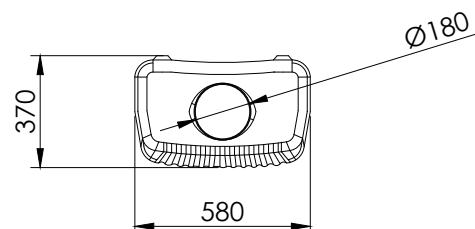

| type | mogelijke kleuren | totale hoogte | volume | gewicht |
|------|-------------------|---------------|--------|---------|
| | [-] | [m] | [L] | [kg] |
| SLIM | beige of groen | 1,82 | 300 | ± 16 |

VOORAANZICHT

ZIJAAANZICHT

DETAIL KRAAN

BOVENAANZICHT

Bovengrondse tank

| | |
|---------|------------|
| versie | 01 |
| datum | 26/11/2014 |
| bestand | RT.dwg |

schaal
1:25

reni | Stropstraat 1 | 9000 Gent | www.reni.be | info@reni.be