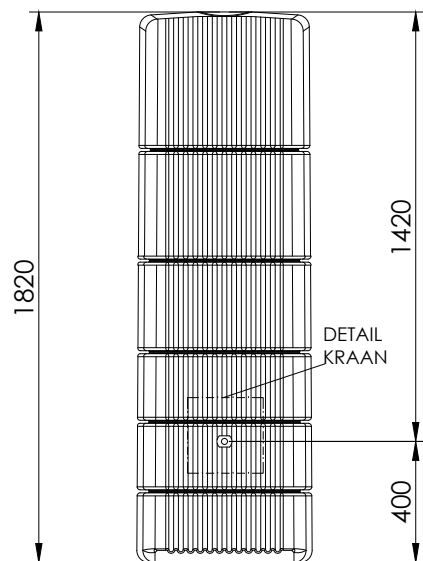

| type | mogelijke kleuren | totale hoogte | volume | gewicht |
|------|-------------------|---------------|--------|---------|
| | [-] | [m] | [L] | [kg] |
| SLIM | beige of groen | 1,82 | 300 | ± 16 |

VOORAANZICHT

ZIJAAANZICHT

DETAIL KRAAN

BOVENAANZICHT

Bovengrondse tank

| | |
|---------|------------|
| versie | 01 |
| datum | 26/11/2014 |
| bestand | RT.dwg |

schaal
1:25

reni | Stropstraat 1 | 9000 Gent | www.reni.be | info@reni.be

007050202
SLIM