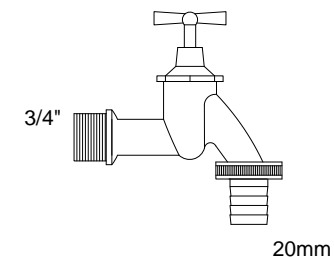

| type | mogelijke kleuren | totale hoogte | volume | gewicht |
|------|-------------------|---------------|--------|---------|
| | [-] | [m] | [L] | [kg] |
| SLIM | beige of groen | 1,82 | 300 | ± 16 |

VOORAANZICHT

ZIJAAANZICHT

DETAIL KRAAN

BOVENAANZICHT

Bovengrondse tank

| | |
|---------|------------|
| versie | 01 |
| datum | 26/11/2014 |
| bestand | RT.dwg |

schaal
1:25

reni | Stropstraat 1 | 9000 Gent | www.reni.be | info@reni.be

007050202
SLIM