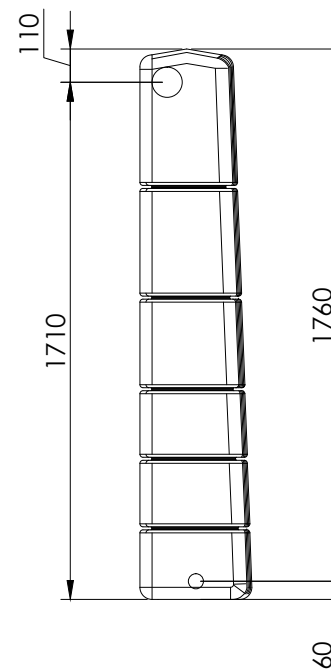

| type | mogelijke kleuren | totale hoogte | volume | gewicht |
|------|-------------------|---------------|--------|---------|
| | [-] | [m] | [L] | [kg] |
| SLIM | beige of groen | 1,82 | 300 | ± 16 |

VOORAANZICHT

ZIJAAANZICHT

DETAIL KRAAN

BOVENAANZICHT

Bovengrondse tank

| | |
|---------|------------|
| versie | 01 |
| datum | 26/11/2014 |
| bestand | RT.dwg |

schaal
1:25

reni | Stropstraat 1 | 9000 Gent | www.reni.be | info@reni.be

007050202
SLIM