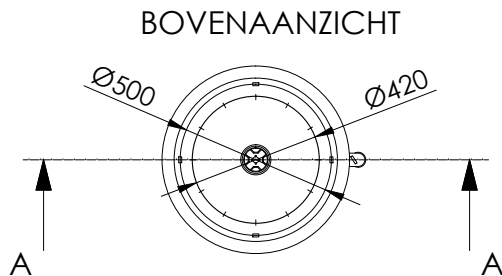

type	mogelijke kleuren [-]	totale hoogte [m]	volume [L]	gewicht [kg]
COLOR 2 in 1	geel, groen, blauw, paars, rood	1,50	350	± 20

DETAIL KRAAN

VOORAANZICHT

	<h2>Bovengrondse tank</h2>		<b>versie</b> 01
			<b>datum</b> 26/11/2014
			<b>bestand</b> RT.dwg
<b>schaal</b> 1:25	reni   Stropstraat 1   9000 Gent   www.reni.be   info@reni.be		007050206 t/m 007050210 COLOR 2 in 1