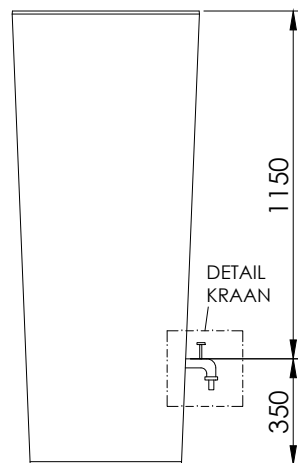

type	mogelijke kleuren [-]	totale hoogte [m]	volume [L]	gewicht [kg]
COLOR 2 in 1	geel, groen, blauw, paars, rood	1,50	350	± 20

DETAIL KRAAN

VOORAANZICHT

	<h2>Bovengrondse tank</h2>		<b>versie</b> 01
			<b>datum</b> 26/11/2014
			<b>bestand</b> RT.dwg
<b>schaal</b> 1:25	reni   Stropstraat 1   9000 Gent   www.reni.be   info@reni.be		007050206 t/m 007050210 COLOR 2 in 1